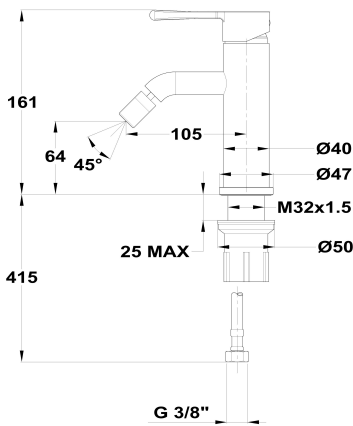

ORIGEHM
Grifo de bidé

Ref: 34626027GM EAN: 8413509282051

Acabado: Gun metal

- Cartucho cerámico de gran precisión y suavidad.
- Acabado PVD.
- Tratamiento anti-huellas.
- Rótula orientable.
- Apertura central en frío.
- Limitador de caudal a 4 L/min.
- Ahorra más del 60% de agua frente a un monomando convencional.
- Ideal para proyectos BREEAM o LEED.
- Sistema de instalación rápida Easy Fix.
- Aireador antical.
- Con desagüe automático.