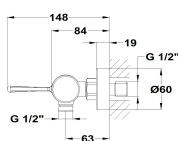

ORIGEHM
Grifo para ducha

Ref: 342320200 EAN: 8413509281948

Acabado: Cromo

- Válvula antirretorno.
- Con equipo de ducha: ducha de mano de 1 función, flexo de PVC de 1,50 m y soporte orientable.

Aviso legal: