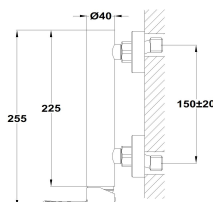

ORIGEHM
Grifo para ducha

Ref: 342320200 EAN: 8413509281948

Acabado: Cromo

- Válvula antirretorno.
- Con equipo de ducha: ducha de mano de 1 función, flexo de PVC de 1,50 m y soporte orientable.

Aviso legal: