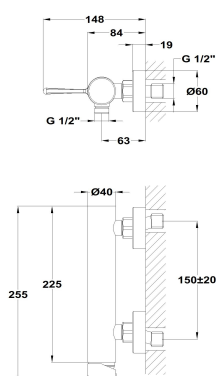

ORIGEHM

Grifo para ducha

Ref: 34232020GM EAN: 8413509282143

Acabado: Gun metal

- Acabado PVD.
- Tratamiento anti-huellas.
- Válvula antirretorno.
- Con equipo de ducha: ducha de mano de 1 función, flexo de PVC de 1,50 m y soporte orientable.