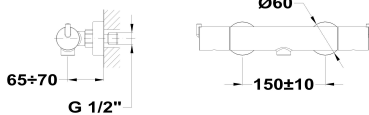

ORIGEHM

Grifo para ducha

Ref: 34272020G6 EAN: 8413509282341

Acabado: Oro cepillado

- Tecnología Safe touch que proporciona una sensación más fría al tocar el cuerpo de grifo.
- Acabado PVD.
- Tratamiento anti-huellas.
- Filtros colectores de impurezas.
- Válvulas antirretorno.
- Con equipo de ducha: ducha de mano de 1 función, flexo de PVC de 1,50 m y soporte orientable.