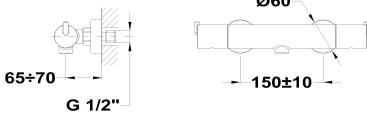

ORIGEHM

**Grifo para ducha**

Ref: 34272020GM EAN: 8413509282358

Acabado: Gun metal

- Tecnología Safe touch que proporciona una sensación más fría al tocar el cuerpo de grifo.
- Diseño Dual Control: Mezclador monomando con estética de termostática.
- Acabado PVD.
- Tratamiento anti-huellas.
- Filtros colectores de impurezas.
- Válvulas antirretorno.
- Con equipo de ducha: ducha de mano de 1 función, flexo de PVC de 1,50 m y soporte orientable.