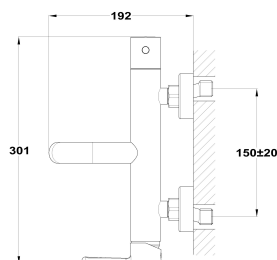

## Grifo para bañera

Ref: 34122020GM EAN: 8413509282082

Acabado: Gun metal

- Acabado PVD.
- Tratamiento anti-huellas.
- Válvula antirretorno.
- Con equipo de ducha: ducha de mano de 1 función, flexo de PVC de 1,75 m y soporte orientable.