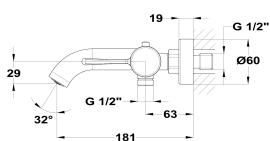

## Grifo para bañera

Ref: 34122020GM EAN: 8413509282082

Acabado: Gun metal

- Acabado PVD.
- Tratamiento anti-huellas.
- Válvula antirretorno.
- Con equipo de ducha: ducha de mano de 1 función, flexo de PVC de 1,75 m y soporte orientable.