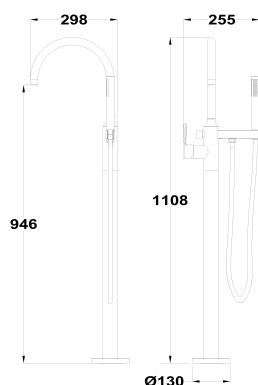

**ORIGEHM****Grifo para bañera exenta**

Ref: 18313020GM EAN: 8413509282389

Acabado: Gun metal

- Acabado PVD.
- Tratamiento anti-huellas.
- Aireador antical.
- Con equipo de ducha: ducha de mano de 1 función, flexo de PVC de 1,50 m y soporte orientable.