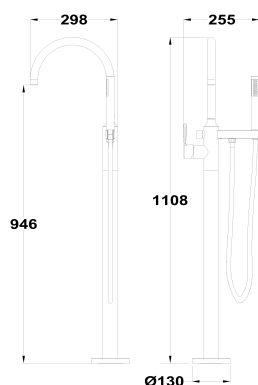

ORIGEHM

Grifo para bañera exenta

Ref: 18313020GM EAN: 8413509282389

Acabado: Gun metal

- Acabado PVD.
- Tratamiento anti-huellas.
- Aireador antical.
- Con equipo de ducha: ducha de mano de 1 función, flexo de PVC de 1,50 m y soporte orientable.