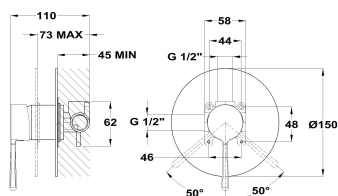

### **Empotrado 1 vía**

Ref: 34241020GM EAN: 8413509282235

Acabado: Gun metal

- Cartucho cerámico de gran precisión y suavidad.
- Acabado PVD.
- Tratamiento anti-huellas.
- Placa ultraplana.
- Parte empotrada incluida.
- Sin equipo de ducha.