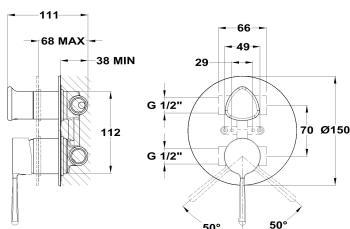

ORIGEHM

Empotrado 2 vías

Ref: 34171020GM EAN: 8413509282112

Acabado: Gun metal

- Cartucho cerámico de gran precisión y suavidad.
- Acabado PVD.
- Tratamiento anti-huellas.
- Placa ultraplana.
- Parte empotrada incluida.
- Inversor automático.
- Sin equipo de ducha.