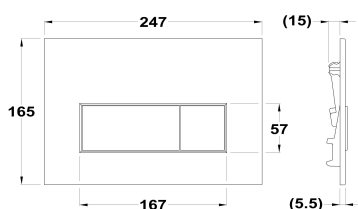

ORIGEHM

Pulsadores

Ref: 73500070GM EAN: 8413509282822

- Placa Pulsadora ABS.
- Ultradelgada.
- Botón dividido para media descarga y descarga completa.
- Puede ser instalada con cualquier cisterna empotrada Strohm.