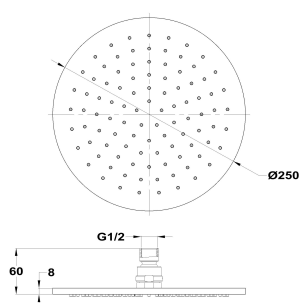


**ORIGEHM****Rociador antical redondo**

Ref: 79006810G6 EAN: 8413509283157

Acabado: Oro cepillado

- Acabado PVD.
- Metálico.
- Rociador antical.
- Ø25 cm.
- Incluye rótula.

Iconos**PVD****Aviso legal:**

* Determinados factores técnicos y terminaciones de nuestros acabados pueden verse alterados debido a las posibles variaciones en la configuración de su ordenador y/o impresora, por tanto estos valores no son vinculantes, sino aproximados. Frecuentemente revisamos las especificaciones de nuestros productos haciendo mejoras en sus características y garantía. Por favor consulte con el departamento comercial para información detallada en el caso de proyectos y edificaciones.