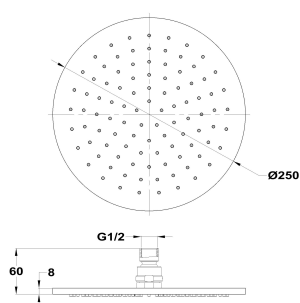

ORIGEHM

Rociador antical redondo

Ref: 79006810GM EAN: 8413509283164

Aviso legal:

* Determinados factores técnicos y terminaciones de nuestros acabados pueden verse alterados debido a las posibles variaciones en la configuración de su ordenador y/o impresora, por tanto estos valores no son vinculantes, sino aproximados. Frecuentemente revisamos las especificaciones de nuestros productos haciendo mejoras en sus características y garantía. Por favor consulte con el departamento comercial para información detallada en el caso de proyectos y edificaciones.