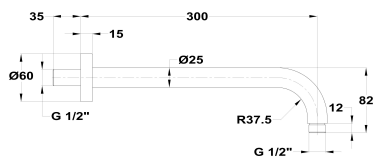

ORIGEHM

Brazo de ducha horizontales

Ref: 79007570G6 EAN: 8413509282471

Acabado: Oro cepillado

- Acabado PVD.
- Metálico.
- Rosca de 1/2".

**Iconos**PVD**Aviso legal:**

* Determinados factores técnicos y terminaciones de nuestros acabados pueden verse alterados debido a las posibles variaciones en la configuración de su ordenador y/o impresora, por tanto estos valores no son vinculantes, sino aproximados. Frecuentemente revisamos las especificaciones de nuestros productos haciendo mejoras en sus características y garantía. Por favor consulte con el departamento comercial para información detallada en el caso de proyectos y edificaciones.