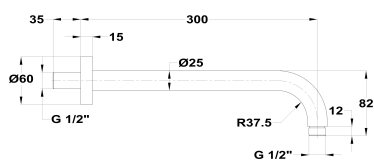

ORIGEHM

Brazo de ducha horizontales

Ref: 79007570GM EAN: 8413509282488

Acabado: Gun metal

- Acabado PVD.
- Metálico.
- Rosca de 1/2".

**Iconos****PVD****Aviso legal:**

* Determinados factores técnicos y terminaciones de nuestros acabados pueden verse alterados debido a las posibles variaciones en la configuración de su ordenador y/o impresora, por tanto estos valores no son vinculantes, sino aproximados. Frecuentemente revisamos las especificaciones de nuestros productos haciendo mejoras en sus características y garantía. Por favor consulte con el departamento comercial para información detallada en el caso de proyectos y edificaciones.