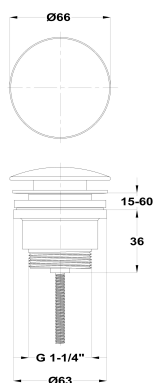

**ORIGEHM****Desagüe click-clack**

Ref: 1110900 EAN: 8413509282501

Acabado: Cromo

- Fácil apertura y cierre.
- Varilla no requerida.
- G 1 1/4".
- TXTBASIN-41.

**Aviso legal:**

\* Determinados factores técnicos y terminaciones de nuestros acabados pueden verse alterados debido a las posibles variaciones en la configuración de su ordenador y/o impresora, por tanto estos valores no son vinculantes, sino aproximados. Frecuentemente revisamos las especificaciones de nuestros productos haciendo mejoras en sus características y garantía. Por favor consulte con el departamento comercial para información detallada en el caso de proyectos y edificaciones.