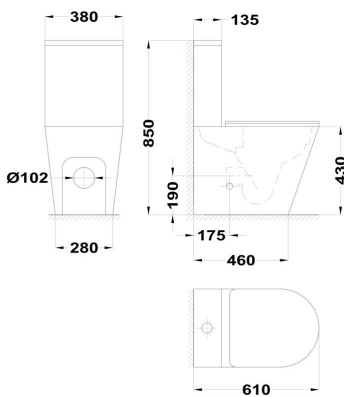

ORIGEHM

Inodoro a suelo btw (pegado a la pared)

Ref: 700610200 EAN: 8413509283560

Acabado: Blanco brillo

- Tecnología Rimless que facilita la limpieza.
- Compacto.
- Ahorro de agua.
- Ideal para proyectos BREEAM y LEED.
- Cerámica de alta calidad.
- Doble descarga 2.6/4L.
- Asiento con tapa de cierre progresivo y suave.
- Asiento y tapa ultraplana en UF.
- Entrada de agua lateral e inferior por ambos lados.
- Juego de fijación incluido.
- Pack completo en una sola caja.