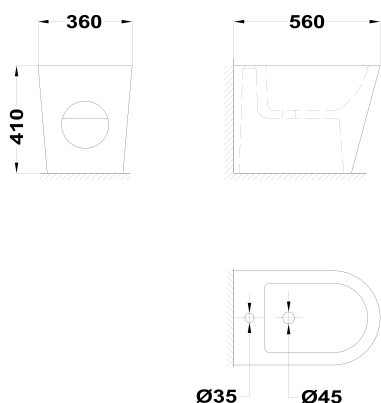

ORIGEHM

**Bidé a suelo btw (pegado a la pared)**

Ref: 706140200 EAN: 8413509283577

**Aviso legal:**

\* Determinados factores técnicos y terminaciones de nuestros acabados pueden verse alterados debido a las posibles variaciones en la configuración de su ordenador y/o impresora, por tanto estos valores no son vinculantes, sino aproximados. Frecuentemente revisamos las especificaciones de nuestros productos haciendo mejoras en sus características y garantía. Por favor consulte con el departamento comercial para información detallada en el caso de proyectos y edificaciones.