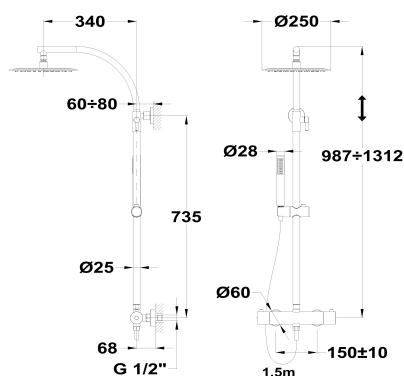

ORIGEHM

Columna de ducha dual control

Ref: 34278020GM EAN: 8413509282327

Acabado: Gun metal

- Columna telescópica ajustable.
- Tecnología Safe touch que proporciona una sensación más fría al tocar el cuerpo de grifo.
- Diseño Dual Control: Mezclador monomando con estética de termostática.
- Rociador antical ABS Ø25 cm.
- Ducha de mano antical de 1 función.
- Flexo de ducha metálico de 1,5 m.
- Barra de ducha deslizante.
- Cartucho cerámico de gran precisión y suavidad.
- Inversor cerámico integrado.
- Acabado PVD.
- Tratamiento anti-huellas.
- Filtros colectores de impurezas.
- Válvula antirretorno.