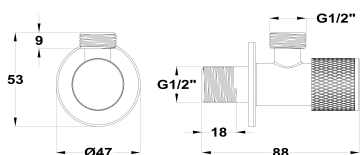

### Válvula de escuadra

Ref: 15034021GM EAN: 8413509283232

Acabado: Gun metal

- Acabado PVD.
- Cierre rápido de 1/4 de vuelta.
- Antical.
- Maneta con un agarre excelente.
- Conexión a muro G 1/2".