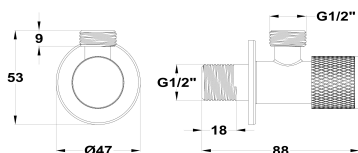

ORIGEHM

Válvula de escuadra

Ref: 15034021GM EAN: 8413509283232

Acabado: Gun metal

- Acabado PVD.
- Cierre rápido de 1/4 de vuelta.
- Antical.
- Maneta con un agarre excelente.
- Conexión a muro G 1/2".

**Iconos****PVD****Aviso legal:**