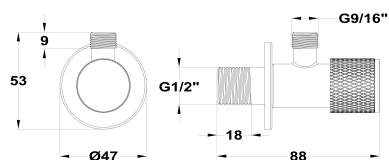

ORIGEHM

Válvula de escuadra

Ref: 150340260 EAN: 8413509283249

Acabado: Cromo

Aviso legal:

* Determinados factores técnicos y terminaciones de nuestros acabados pueden verse alterados debido a las posibles variaciones en la configuración de su ordenador y/o impresora, por tanto estos valores no son vinculantes, sino aproximados. Frecuentemente revisamos las especificaciones de nuestros productos haciendo mejoras en sus características y garantía. Por favor consulte con el departamento comercial para información detallada en el caso de proyectos y edificaciones.