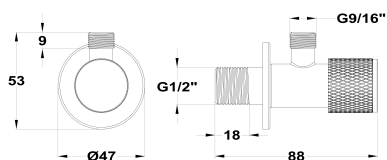

Iconos

PVD

Aviso legal:

* Determinados factores técnicos y terminaciones de nuestros acabados pueden verse alterados debido a las posibles variaciones en la configuración de su ordenador y/o impresora, por tanto estos valores no son vinculantes, sino aproximados. Frecuentemente revisamos las especificaciones de nuestros productos haciendo mejoras en sus características y garantía. Por favor consulte con el departamento comercial para información detallada en el caso de proyectos y edificaciones.