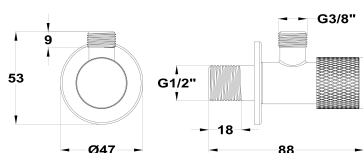

ORIGEHM

Válvula de escuadra

Ref: 15034020GM EAN: 8413509282860

Acabado: Gun metal

- Acabado PVD.
- Cierre rápido de 1/4 de vuelta.
- Antical.
- Maneta con un agarre excelente.
- Conexión a muro G 1/2".
- Conexión a salida G3/8".