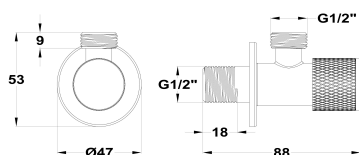


**ORIGEHM****Válvula de escuadra**

Ref: 150340210 EAN: 8413509283201

Acabado: Cromo

- Cierre rápido de 1/4 de vuelta.
- Antical.
- Maneta con un agarre excelente.

**Aviso legal:**

\* Determinados factores técnicos y terminaciones de nuestros acabados pueden verse alterados debido a las posibles variaciones en la configuración de su ordenador y/o impresora, por tanto estos valores no son vinculantes, sino aproximados. Frecuentemente revisamos las especificaciones de nuestros productos haciendo mejoras en sus características y garantía. Por favor consulte con el departamento comercial para información detallada en el caso de proyectos y edificaciones.