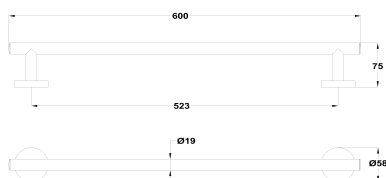

ORIGEHM

Toallero

Ref: 17061020GM EAN: 8413509283928

Acabado: Gun metal

- Acabado PVD.
- Metálico.
- Mural.
- Incluye kit de fijación a la pared.

**Iconos**PVD**Aviso legal:**

* Determinados factores técnicos y terminaciones de nuestros acabados pueden verse alterados debido a las posibles variaciones en la configuración de su ordenador y/o impresora, por tanto estos valores no son vinculantes, sino aproximados. Frecuentemente revisamos las especificaciones de nuestros productos haciendo mejoras en sus características y garantía. Por favor consulte con el departamento comercial para información detallada en el caso de proyectos y edificaciones.