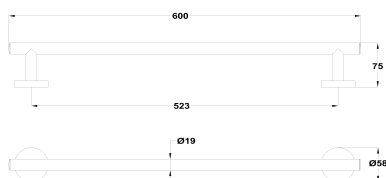

ORIGEHM

**Toallero**

Ref: 17061020G6 EAN: 8413509283911

Acabado: Oro cepillado

- Acabado PVD.
- Metálico.
- Mural.
- Incluye kit de fijación a la pared.

**Iconos**PVD**Aviso legal:**

\* Determinados factores técnicos y terminaciones de nuestros acabados pueden verse alterados debido a las posibles variaciones en la configuración de su ordenador y/o impresora, por tanto estos valores no son vinculantes, sino aproximados. Frecuentemente revisamos las especificaciones de nuestros productos haciendo mejoras en sus características y garantía. Por favor consulte con el departamento comercial para información detallada en el caso de proyectos y edificaciones.