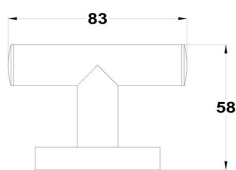

### Colgador

Ref: 17065020G6 EAN: 8413509283935

Acabado: Oro cepillado

- Acabado PVD.
- Metálico.
- Mural.
- Incluye kit de fijación a la pared.