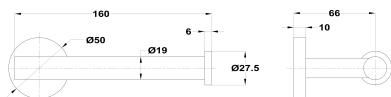

ORIGEHM

Portarrollos

Ref: 171130200 EAN: 8413509284932

Acabado: Cromo

- Metálico.
- Mural.
- Incluye kit de fijación a la pared.

Aviso legal:

* Determinados factores técnicos y terminaciones de nuestros acabados pueden verse alterados debido a las posibles variaciones en la configuración de su ordenador y/o impresora, por tanto estos valores no son vinculantes, sino aproximados. Frecuentemente revisamos las especificaciones de nuestros productos haciendo mejoras en sus características y garantía. Por favor consulte con el departamento comercial para información detallada en el caso de proyectos y edificaciones.