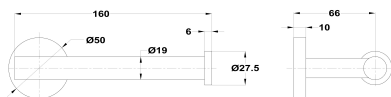

ORIGEHM

Portarrollos

Ref: 17113020G6 EAN: 8413509284949

Acabado: Cromo

- Metálico.
- Mural.
- Incluye kit de fijación a la pared.

Aviso legal:

* Determinados factores técnicos y terminaciones de nuestros acabados pueden verse alterados debido a las posibles variaciones en la configuración de su ordenador y/o impresora, por tanto estos valores no son vinculantes, sino aproximados. Frecuentemente revisamos las especificaciones de nuestros productos haciendo mejoras en sus características y garantía. Por favor consulte con el departamento comercial para información detallada en el caso de proyectos y edificaciones.