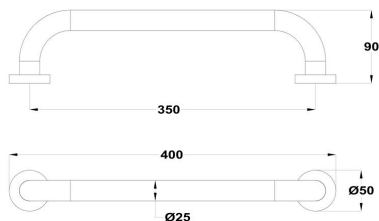

ORIGEHM

Barra de apoyo

Ref: 17069020G6 EAN: 17069020G6

Acabado: Oro cepillado

- Acabado PVD.
- Metálico.
- Mural.
- Incluye kit de fijación a la pared.

**Iconos**PVD**Aviso legal:**

* Determinados factores técnicos y terminaciones de nuestros acabados pueden verse alterados debido a las posibles variaciones en la configuración de su ordenador y/o impresora, por tanto estos valores no son vinculantes, sino aproximados. Frecuentemente revisamos las especificaciones de nuestros productos haciendo mejoras en sus características y garantía. Por favor consulte con el departamento comercial para información detallada en el caso de proyectos y edificaciones.