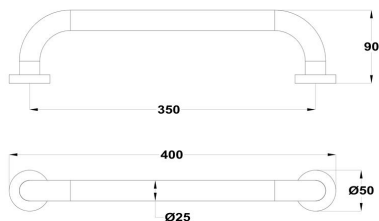

ORIGEHM

Barra de apoyo

Ref: 17069020GM EAN: 8413509283904

Aviso legal:

* Determinados factores técnicos y terminaciones de nuestros acabados pueden verse alterados debido a las posibles variaciones en la configuración de su ordenador y/o impresora, por tanto estos valores no son vinculantes, sino aproximados. Frecuentemente revisamos las especificaciones de nuestros productos haciendo mejoras en sus características y garantía. Por favor consulte con el departamento comercial para información detallada en el caso de proyectos y edificaciones.