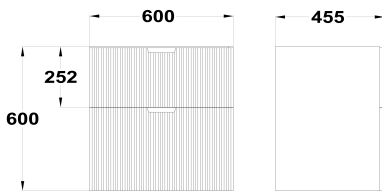

**ORIGEHM****Mueble de 2 cajones**

Ref: F34206X02NW EAN: 8413509284888

Acabado: Madera natural

60 cm

- MDF.
- PB (tablero de partículas).
- Fabricado en España.
- Certificado FSC.
- Lavabo encastrado o encimera no incluidos.
- Herrajes con sistema de amortiguado.
- Cierre suave "soft close".
- Color del interior del cajón: Gris.
- Ensamblado.
- Tirador Fresado.
- Con salvafón.