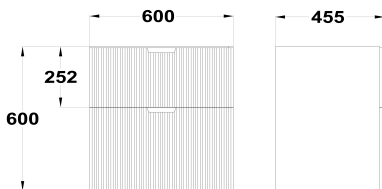

**ORIGEHM****Mueble de 2 cajones**

Ref: F34206X02V1 EAN: 8413509284895

Acabado: Verde mate

60 cm

- MDF.
- PB (tablero de partículas).
- Fabricado en España.
- Certificado FSC.
- Lavabo encastrado o encimera no incluidos.
- Lacado.
- Herrajes con sistema de amortiguado.
- Cierre suave "soft close".
- Color del interior del cajón: Gris.
- Ensamblado.
- Tirador Fresado.
- Con salvasifón.