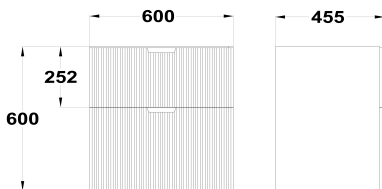

ORIGEHM

Mueble de 2 cajones

Ref: F34206X02W1 EAN: 8413509284901

Acabado: Blanco mate

60 cm

- MDF.
- PB (tablero de partículas).
- Fabricado en España.
- Certificado FSC.
- Lavabo encastrado o encimera no incluidos.
- Lacado.
- Herrajes con sistema de amortiguado.
- Cierre suave "soft close".
- Color del interior del cajón: Gris.
- Ensamblado.
- Tirador Fresado.
- Con salvasifón.