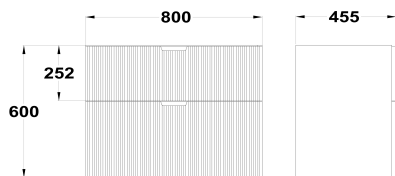

**ORIGEHM****Mueble de 2 cajones**

Ref: F34208X02V1 EAN: 8413509284024

Acabado: Verde mate

80 cm

- MDF.
- PB (tablero de partículas).
- Fabricado en España.
- Certificado FSC.
- Lavabo encastrado o encimera no incluidos.
- Lacado.
- Herrajes con sistema de amortiguado.
- Ensamblado.
- Con salvasifón.