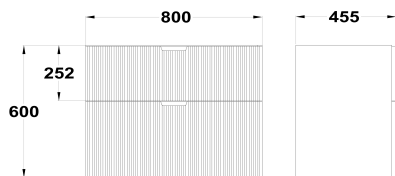

**ORIGEHM****Mueble de 2 cajones**

Ref: F34208X02W1 EAN: 8413509284017

Acabado: Blanco mate

80 cm

- MDF.
- PB (tablero de partículas).
- Fabricado en España.
- Certificado FSC.
- Lavabo encastrado o encimera no incluidos.
- Lacado.
- Herrajes con sistema de amortiguado.
- Cierre suave "soft close".
- Color del interior del cajón: Gris.
- Ensamblado.
- Con salvasifón.