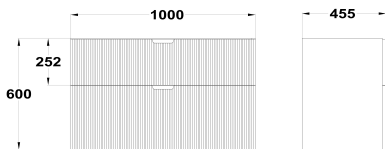

ORIGEHM

Mueble de 2 cajones

Ref: F34210X02NW EAN: 8413509284031

Acabado: Madera natural

- 100 cm
- MDF.
 - PB (tablero de partículas).
 - Fabricado en España.
 - Certificado FSC.
 - Lavabo encastrado o encimera no incluidos.
 - Herrajes con sistema de amortiguado.
 - Cierre suave "soft close".
 - Color del interior del cajón: Gris.
 - Ensamblado.
 - Tirador Fresado.
 - Con salvasifón.