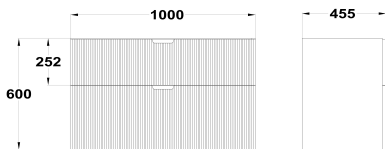

ORIGEHM

Mueble de 2 cajones

Ref: F34210X02W1 EAN: 8413509284048

Acabado: Blanco mate

- 100 cm
- MDF.
 - PB (tablero de partículas).
 - Fabricado en España.
 - Certificado FSC.
 - Lavabo encastrado o encimera no incluidos.
 - Lacado.
 - Herrajes con sistema de amortiguado.
 - Cierre suave "soft close".
 - Color del interior del cajón: Gris.
 - Ensamblado.
 - Tirador Fresado.
 - Con salvasifón.