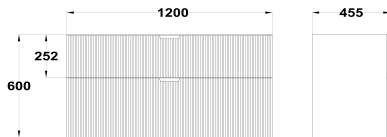

**ORIGEHM****Mueble de 2 cajones**

Ref: F34212X02NW EAN: 8413509284062

Acabado: Madera natural

- 120 cm
- MDF.
 - PB (tablero de partículas).
 - Fabricado en España.
 - Certificado FSC.
 - Lavabo encastrado o encimera no incluidos.
 - Herrajes con sistema de amortiguado.
 - Cierre suave "soft close".
 - Color del interior del cajón: Gris.
 - Ensamblado.
 - Tirador Fresado.
 - Con salvasifón.