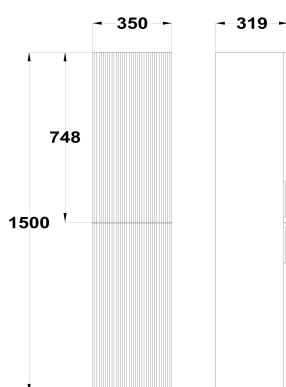

ORIGEHM

Columna de 2 puertas

Ref: F34723M02NW EAN: 8413509284093

Acabado: Madera natural

- MDF.
- PB (tablero de partículas).
- Fabricado en España.
- Baldas interiores ajustables.
- Certificado FSC.
- Cierre suave "soft close".
- Ensamblado.
- 4 colgadores de apertura para elegir apertura izquierda o derecha.