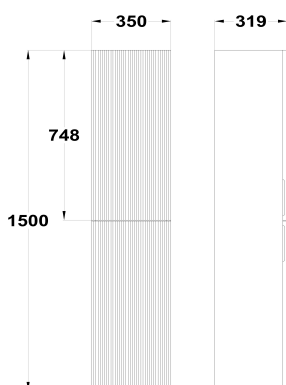

ORIGEHM

Columna de 2 puertas

Ref: F34723M02V1 EAN: 8413509284116

Acabado: Verde mate

- Fabricado en España.
- Certificado FSC.
- Baldas interiores ajustables.
- Lacado.
- Cierre suave "soft close".
- Ensamblado.
- 4 colgadores de apertura para elegir apertura izquierda o derecha.