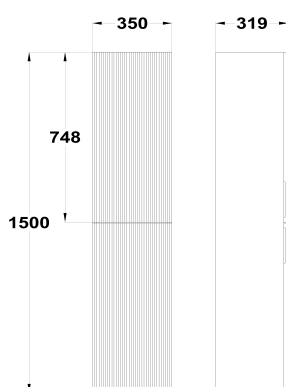

ORIGEHM

Columna de 2 puertas

Ref: F34723M02W1 EAN: 8413509284109

Acabado: Blanco mate

- MDF.
- PB (tablero de partículas).
- Fabricado en España.
- Certificado FSC.
- Baldas interiores ajustables.
- Lacado.
- Cierre suave "soft close".
- Ensamblado.
- 4 colgadores de apertura para elegir apertura izquierda o derecha.