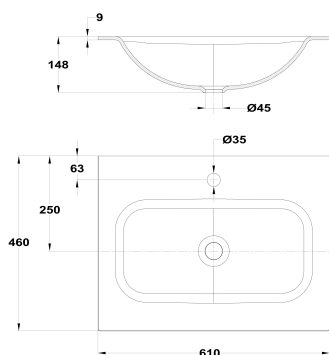

**KAMALEOHM****Lavabo integrado**

Ref: B344R6022B3 EAN: 8413509284765

Acabado: Mármol negro

- Resinas minerales.
- Desagüe no incluido.
- 60 cm.
- Con rebosadero.

Descargas[Libro de instrucciones](#)**Aviso legal:**