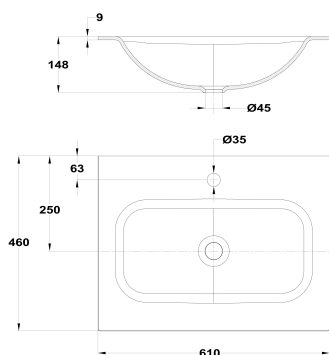

**KAMALEOHM****Lavabo integrado**

Ref: B344R6022G3 EAN: 8413509284772

Acabado: Gris cemento

- Resinas minerales.
- Desagüe no incluido.
- 60 cm.
- Con rebosadero.

Descargas[Libro de instrucciones](#)**Aviso legal:**