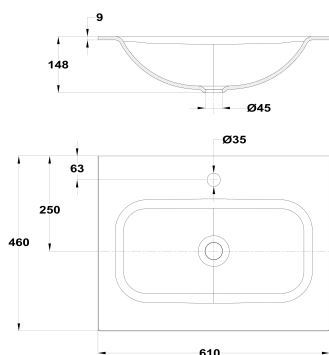

**KAMALEOHM****Lavabo integrado**

Ref: B344R6022W3 EAN: 8413509284758

Acabado: Mármol blanco 

- Resinas minerales.
- Desagüe no incluido.
- 60 cm.
- Con rebosadero.

**Descargas**[Libro de instrucciones](#)**Aviso legal:**