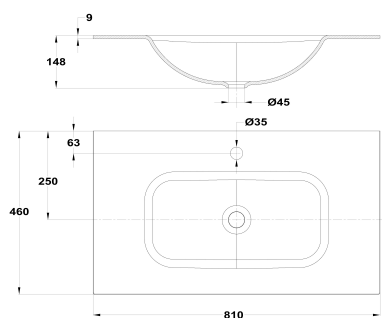

**KAMALEOHM****Lavabo integrado**

Ref: B344R8022B3 EAN: 8413509284796

Acabado: Mármol negro

- Resinas minerales.
- Desagüe no incluido.
- 80 cm.
- Con rebosadero.

Descargas[Libro de instrucciones](#)**Aviso legal:**