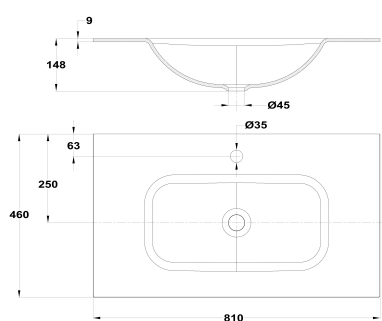

**KAMALEOHM****Lavabo integrado**

Ref: B344R8022G3 EAN: 8413509284802

Acabado: Gris cemento

- Resinas minerales.
- Desagüe no incluido.
- 80 cm.
- Con rebosadero.

Descargas[Libro de instrucciones](#)**Aviso legal:**