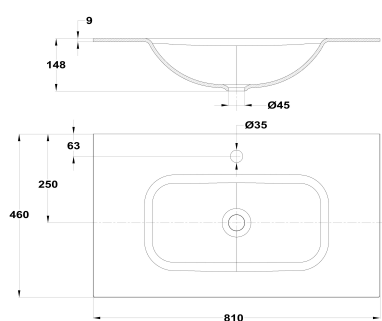

**KAMALEOHM****Lavabo integrado**

Ref: B344R8022W3 EAN: 8413509284789

Acabado: Mármol blanco 

- Resinas minerales.
- Desagüe no incluido.
- 80 cm.
- Con rebosadero.

**Descargas**[Libro de instrucciones](#)**Aviso legal:**