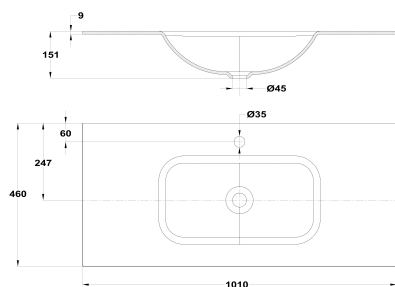

**KAMALEOHM****Lavabo integrado**

Ref: B344R10022B3 EAN: 8413509284826

Acabado: Mármol negro

- Resinas minerales.
- Desagüe no incluido.
- 100 cm.
- Con rebosadero.

**Aviso legal:**

* Determinados factores técnicos y terminaciones de nuestros acabados pueden verse alterados debido a las posibles variaciones en la configuración de su ordenador y/o impresora, por tanto estos valores no son vinculantes, sino aproximados. Frecuentemente revisamos las especificaciones de nuestros productos haciendo mejoras en sus características y garantía. Por favor consulte con el departamento comercial para información detallada en el caso de proyectos y edificaciones.