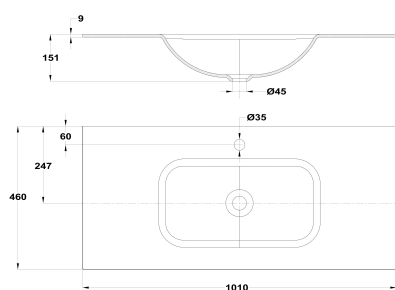

**KAMALEOHM****Lavabo integrado**

Ref: B344R10022W3 EAN: 8413509284819

Acabado: Mármol blanco 

- Resinas minerales.
- Desagüe no incluido.
- 100 cm.
- Con rebosadero.

Aviso legal:

* Determinados factores técnicos y terminaciones de nuestros acabados pueden verse alterados debido a las posibles variaciones en la configuración de su ordenador y/o impresora, por tanto estos valores no son vinculantes, sino aproximados. Frecuentemente revisamos las especificaciones de nuestros productos haciendo mejoras en sus características y garantía. Por favor consulte con el departamento comercial para información detallada en el caso de proyectos y edificaciones.