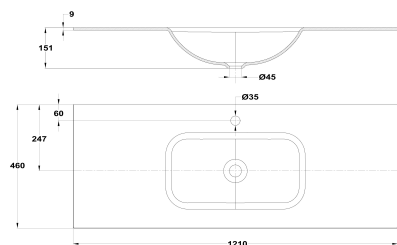

**KAMALEOHM****Lavabo integrado**

Ref: B344R12022G3 EAN: 8413509284864

Acabado: Gris cemento

- Resinas minerales.
- Desagüe no incluido.
- 120 cm.
- Con rebosadero.

**Descargas**[Libro de instrucciones](#)**Aviso legal:**